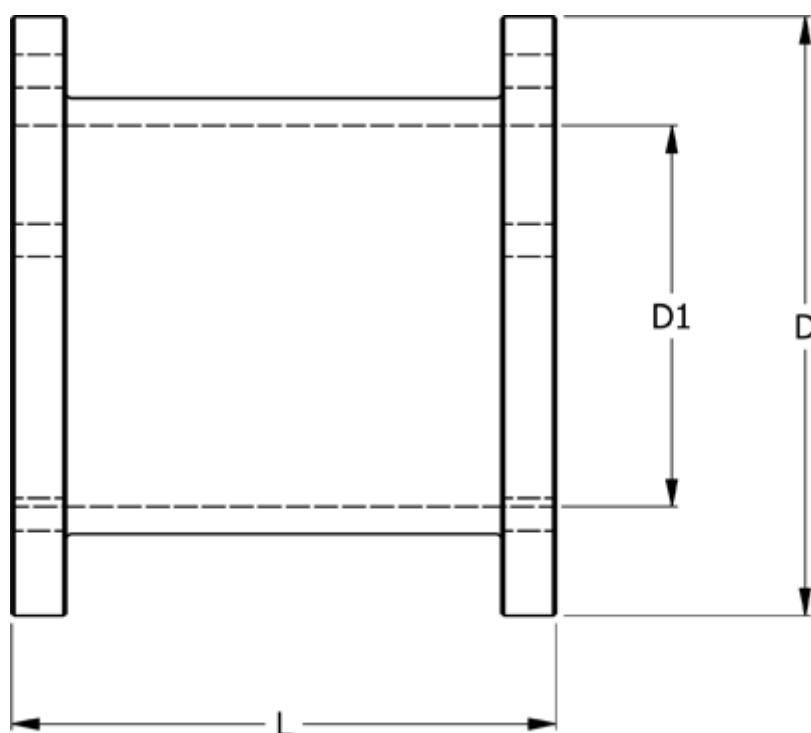

Varenummer: 330611006100
Beskrivelse: Koblingsdel N-Eupex str. 110
Part 6 - 100 mm

Mål

D	= 110
D1	= 80
L	= 100
Moment (Nm)	= 160